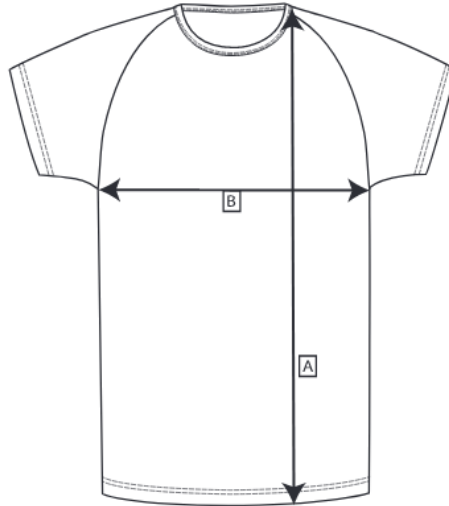

## my mate - Men`s Tee

Maßtabelle (cm)

	S	M	L	XL	XXL	3XL	Tolerance
<b>A</b> Body length	70,00	73,00	75,00	77,00	79,00	81,00	+/-1
<b>B</b> 1/2 Chest	46,00	50,00	54,00	58,00	62,00	67,00	+/-1